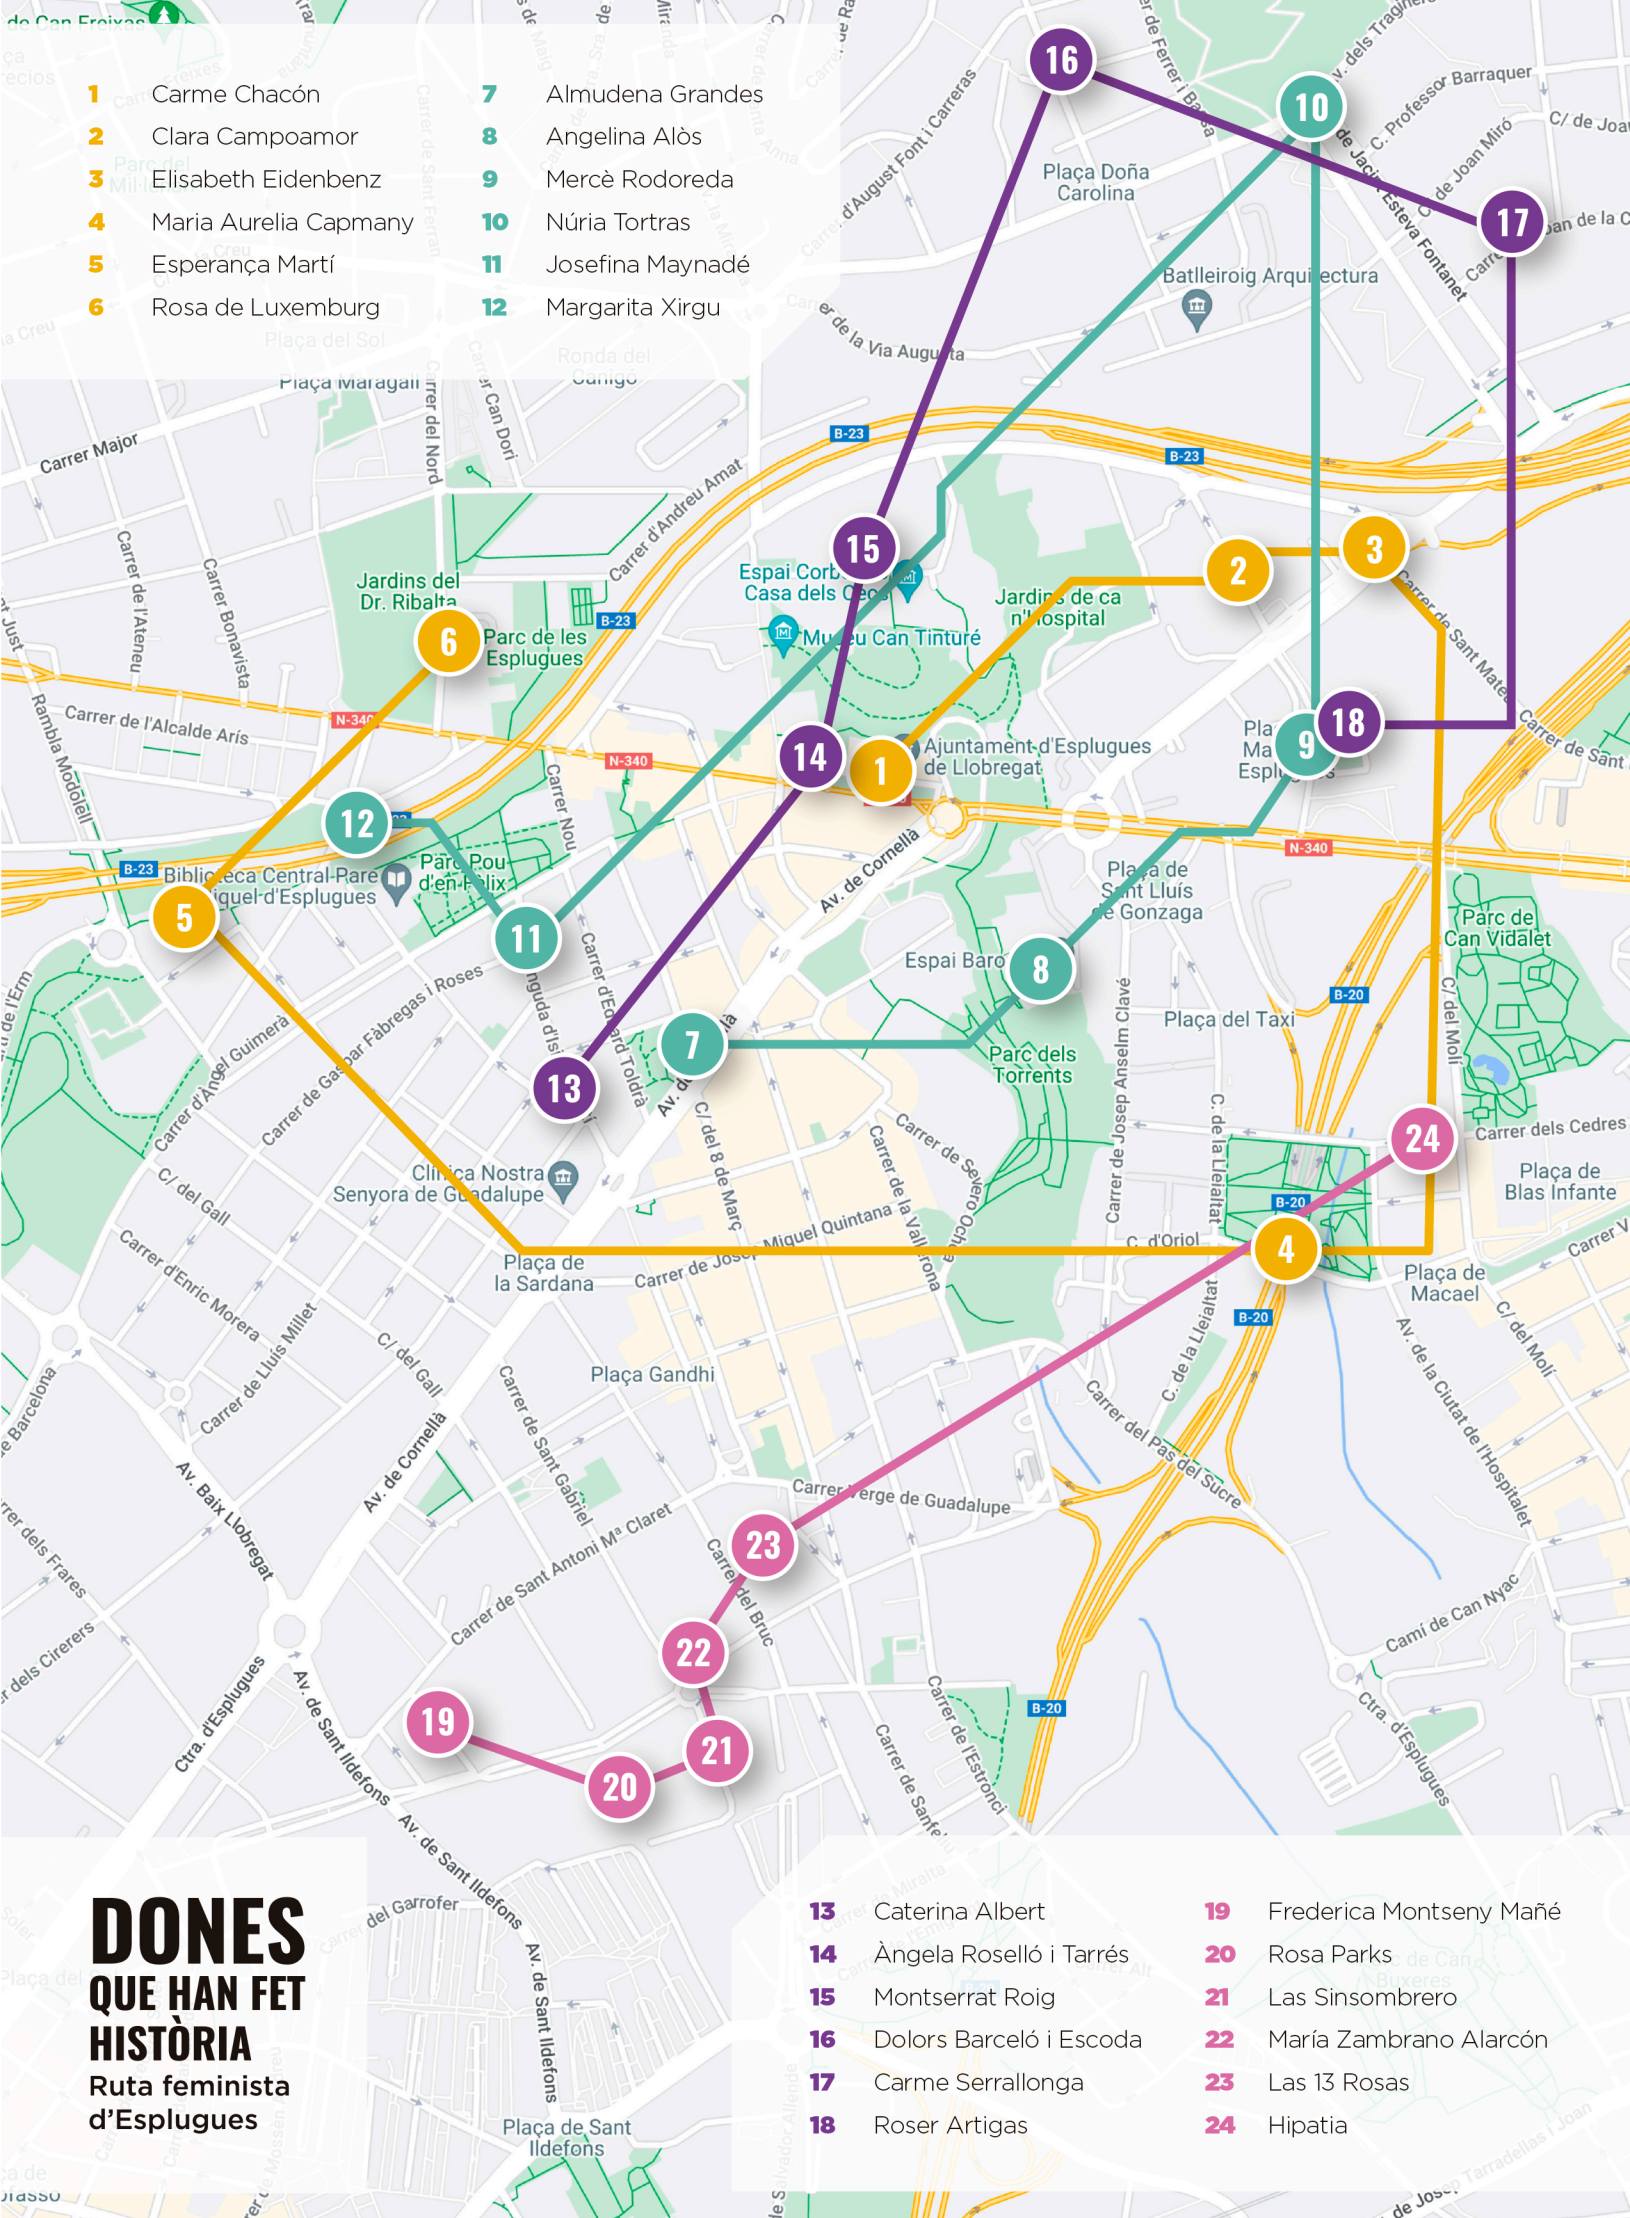

DONES QUE HAN FET HISTÒRIA

Ruta feminista
d'Esplugues

- 13 Caterina Albert
- 14 Àngela Roselló i Tarrés
- 15 Montserrat Roig
- 16 Dolors Barceló i Escoda
- 17 Carme Serrallonga
- 18 Roser Artigas
- 19 Frederica Montseny Mañé
- 20 Rosa Parks
- 21 Las Sinsombrero
- 22 María Zambrano Alarcón
- 23 Las 13 Rosas
- 24 Hipatia

UBICACIONS

**DONES
QUE HAN FET
HISTÒRIA**
Ruta feminista
d'Esplugues

- 1** **Carme Chacón** | *Casa Consistorial*
- 2** **Clara Campoamor** | *C/ de Clara Campoamor*
- 3** **Elisabeth Eidenbenz** | *Pl. d'Elisabeth Eidenbenz*
- 4** **Maria Aurelia Capmany** | *C/ Maria Aurèlia Capmany*
- 5** **Esperança Martí** | *Carrer de Esperança Martí*
- 6** **Rosa de Luxemburg** | *Jardins Rosa de Luxemburg (C/ del Nord)*
- 7** **Almudena Grandes** | *CIRD Vil·la Pepita*
- 8** **Angelina Alòs** | *Espai Baronda (C/la Riba)*
- 9** **Mercè Rodoreda** | *C/ de Mercè Rodoreda i Gurgui*
- 10** **Núria Tortras** | *Av. de Jacint Esteva Fontanet amb C/ Traginers*
- 11** **Josefina Maynadé** | *Av. Isidre Martí - C/ Gaspar Fàbregas*
- 12** **Margarita Xirgu** | *Jardí de Margarita Xirgu*
- 13** **Caterina Albert** | *Jardins Caterina Albert*
- 14** **Àngela Roselló i Tarrés** | *Plaça Santa Magdalena 24 (PAC)*
- 15** **Montserrat Roig** | *C/ Montserrat Roig - grup escultòric "Trobadà"*
- 16** **Dolors Barceló i Escoda** | *Av. Dolors Barceló amb carrer d'Alexandre Soler i March*
- 17** **Carme Serrallonga** | *Carrer Miró, 41 - Escola Isabel de Villena*
- 18** **Roser Artigas** | *Passatge de Roser Artigues i Llobet amb Plaça Oleguer Junyent*
- 19** **Frederica Montseny Mañé** | *Carrer Frederica Montseny Mañé*
- 20** **Rosa Parks** | *Carrer de Rosa Parks*
- 21** **Las Sinsombrero** | *Carrer de Las Sinsombrero*
- 22** **María Zambrano Alarcón** | *Plaça de María Zambrano*
- 23** **Las 13 Rosas** | *Carrer Las 13 Rosas*
- 24** **Hipatia** | *Carrer d'Hipatia d'Alexandria*