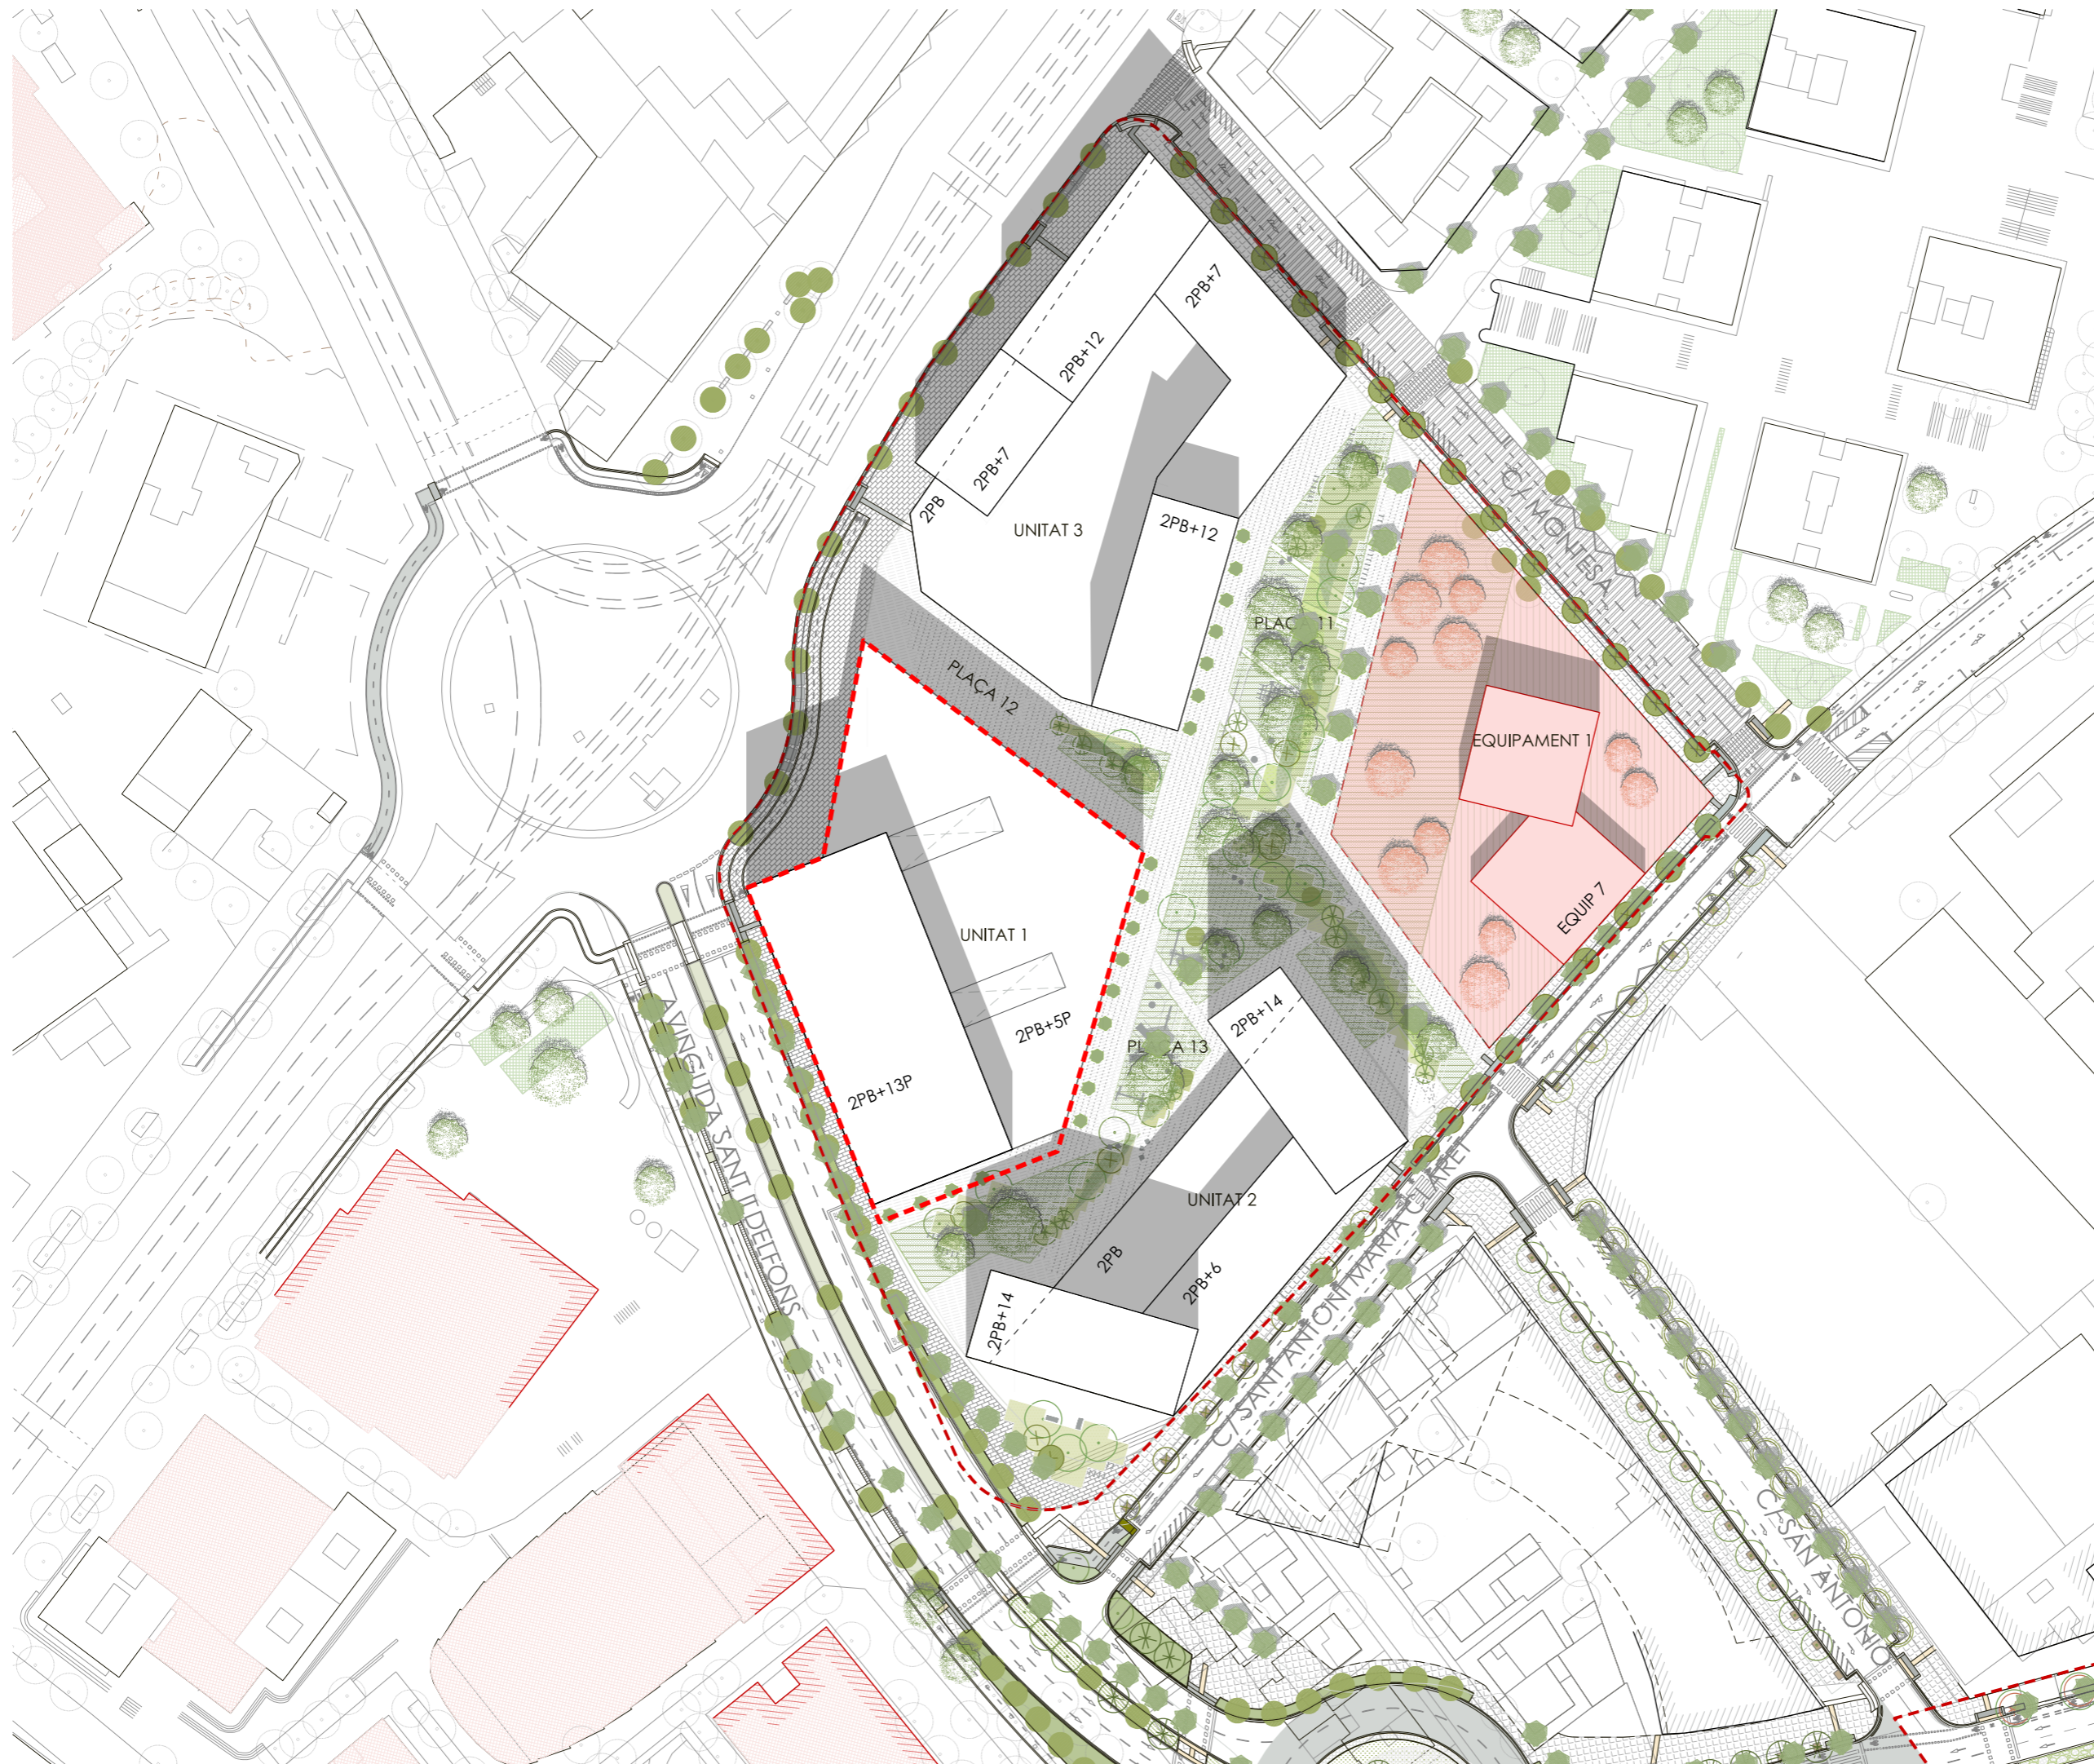

PLA DE MILLORA URBANA EN L'ÀMBIT DE LA UNITAT 01

DE LA MODIFICACIÓ DEL PDU DE L'ARE MONTESA
A ESPLUGUES DE LLOBREGAT

plànols d'ordenació

nº **0.03**
ORDENACIÓ INDICATIVA MPPDU
plànol AREM - RAYO AMARILLO

escala a3: 1/1000

aprovació inicial

data Juliol 2021

equip redactor **OUA gamma**

col·laboradors PMMT