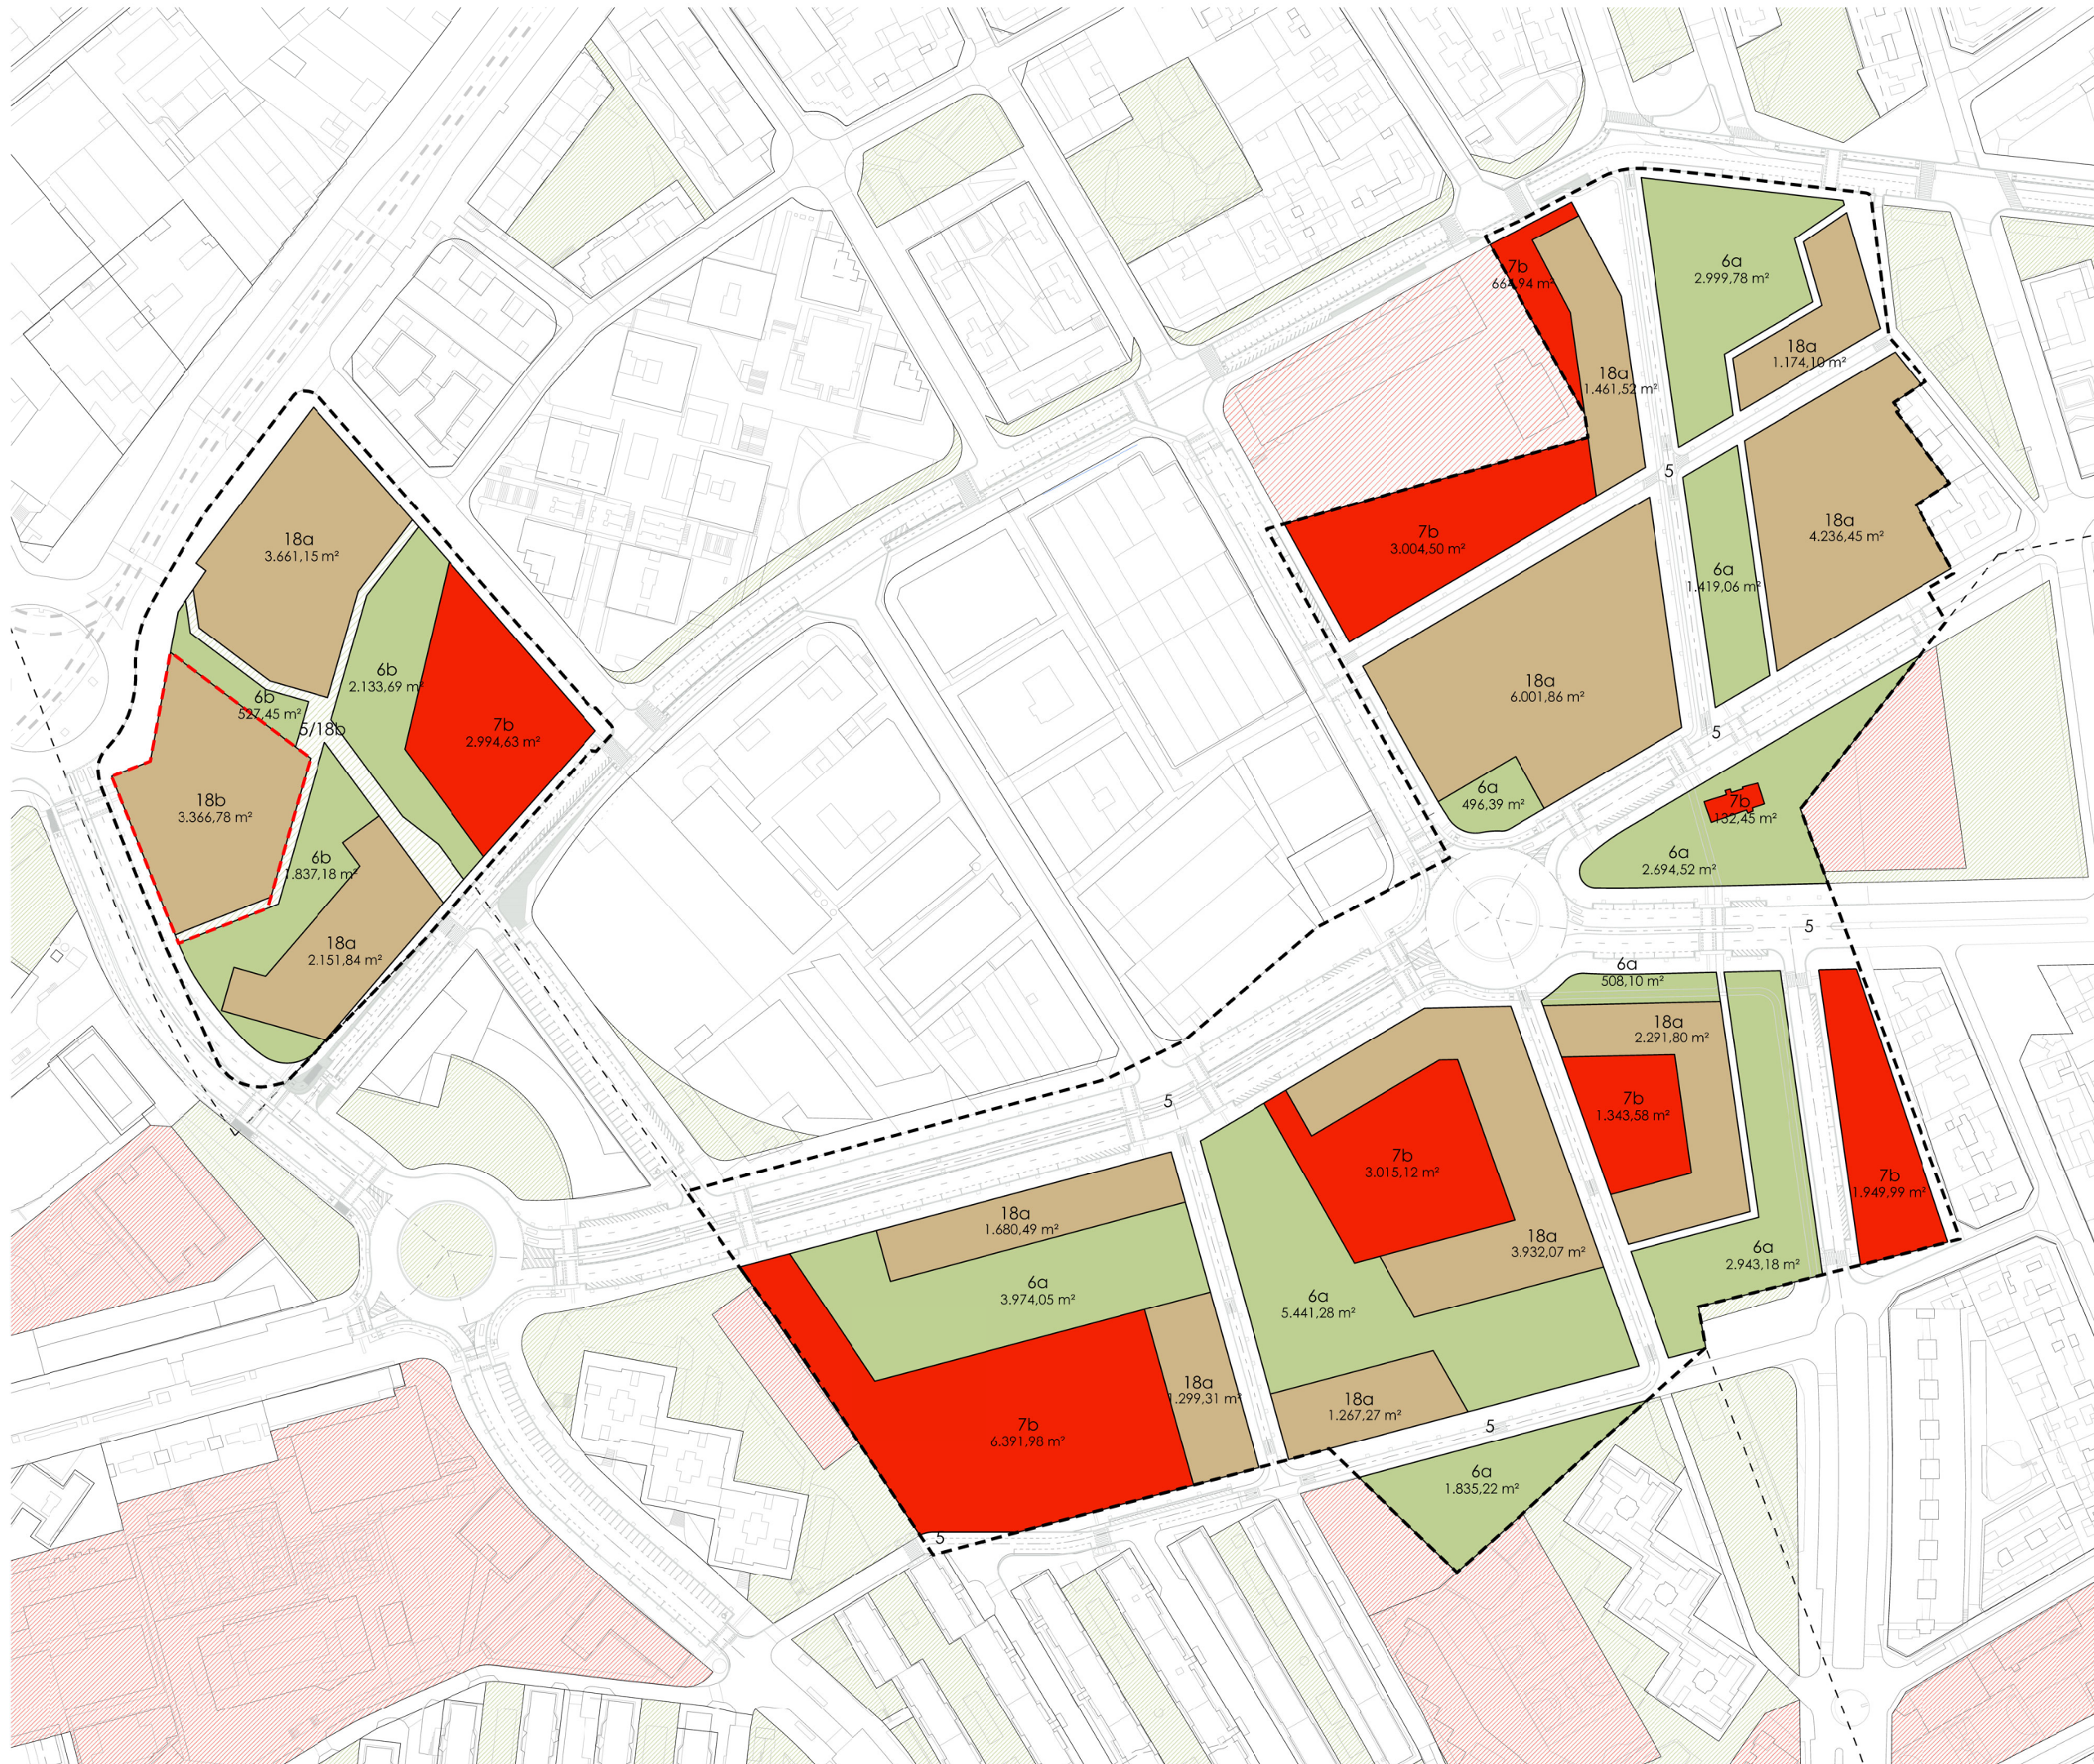

PLA DE MILLORA URBANA EN L'ÀMBIT DE LA UNITAT 01

DE LA MODIFICACIÓ DEL PDU DE L'ARE MONTESA
A ESPLUGUES DE LLOBREGAT

plànols d'informació

nº **i.05**
plànol **ORDENACIÓ INDICATIVA MPPDU
AREM - RAYO AMARILLO**

escala a3: 1/1000

aprovació inicial

data Juliol 2021

equip redactor **OUA
gamma**

col·laboradors **PMMT**

Àmbit PMU U1 de la MPPDU AREM
 Àmbit ARE

ZONIFICACIÓ

ZONES
 Volumetria Especifica (18b) 3.366,78 m²