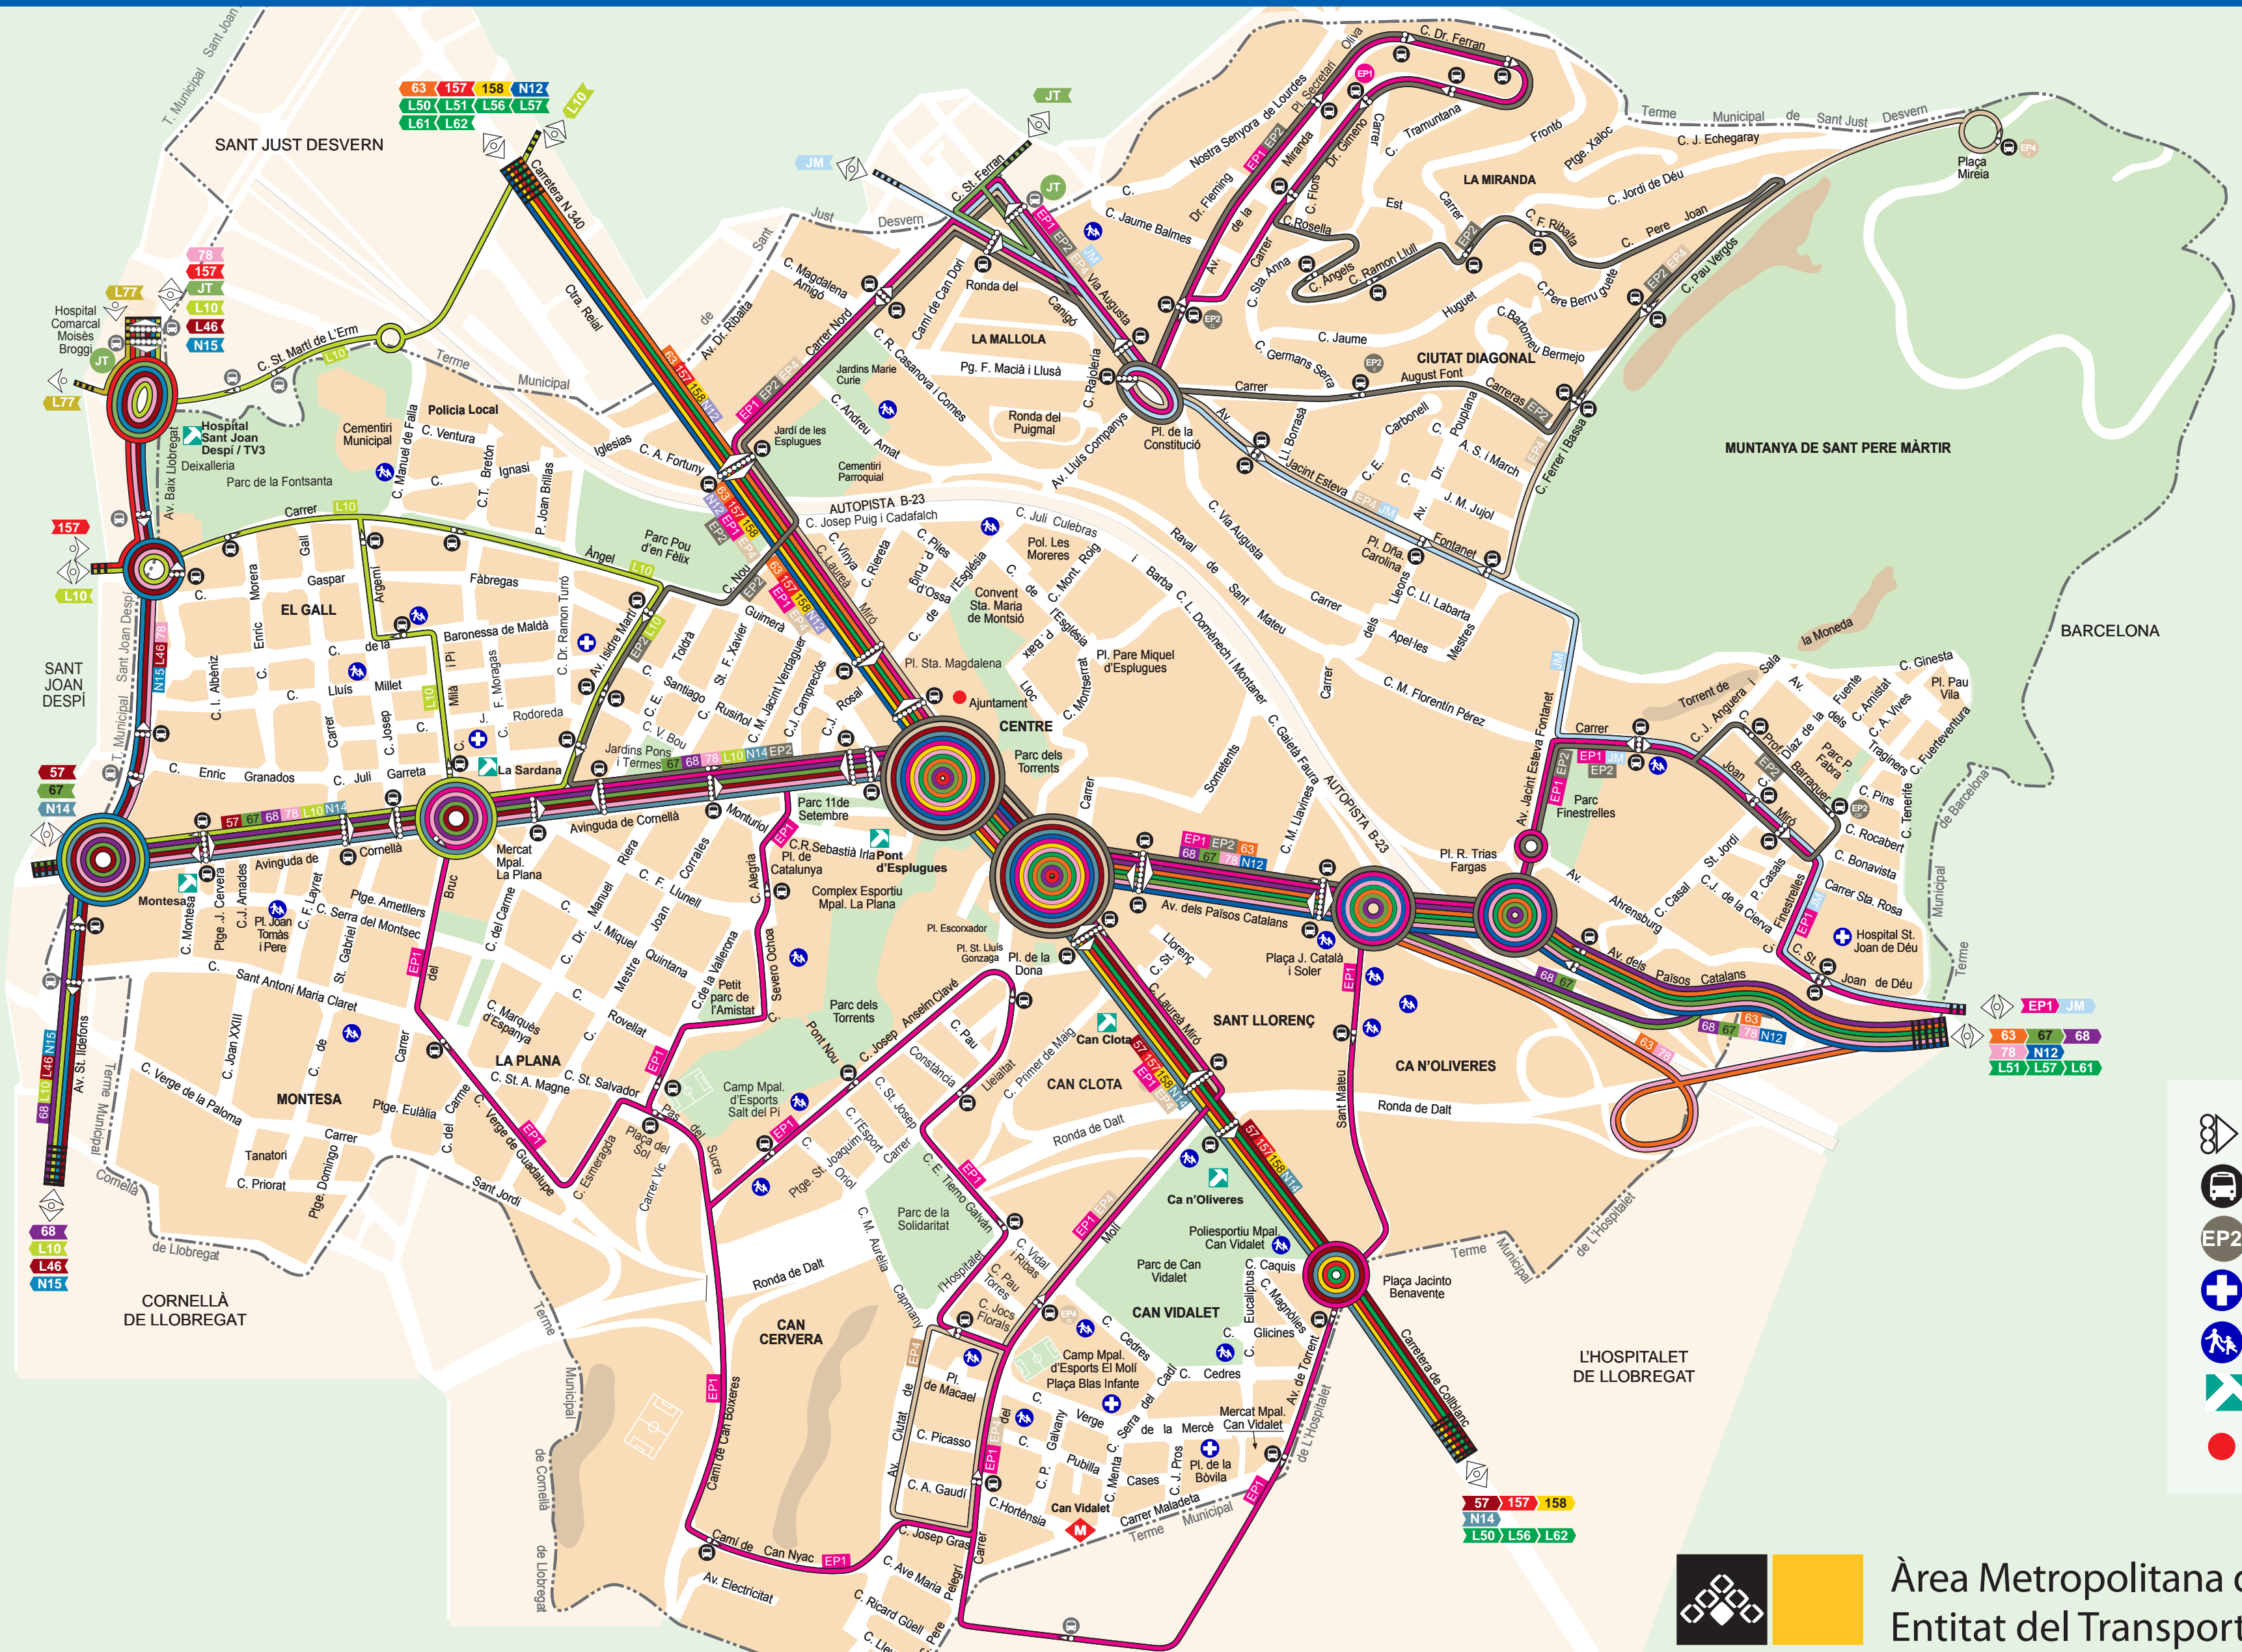

Esplugues de Llobregat

- EP1** **Esplubús**
Esplugues de Ll. Dr. Gimeno
Barcelona Av. de l'Exèrcit
- EP2** **Esplubús 2**
Esplugues de Ll. "Hospital Sant Joan de Déu"
Esplugues de Ll. Ciutat Diagonal
- EP4** **Esplubús 4**
Esplugues de Ll. "Can Vidalet" Moll
Esplugues de Ll. "Font de la Mandra" Pl. Mireia
- JM** **JustMetro**
St. Just Desvern Pl. Montfalcone
Barcelona Av. de l'Exèrcit
- JT** **JustTram**
St. Just Desvern Lourdes / Ntra. Sra. de Lourdes
St. Joan Despi Av. Baix Llobregat
"Hosp. Comarcal Moisés Broggi"
- 57** **Barcelona** Pg. Marítim
Cornellà de Ll. Estació d'autobusos
- 63** **Barcelona** Pl. Universitat
St. Joan Despi Torreblanca
- 67** **Barcelona** Pl. Catalunya
Cornellà de Ll. Estació d'autobusos
- 68** **Barcelona** Pl. Catalunya
Cornellà de Ll. Estació d'autobusos
- 78** **Barcelona** Estació de Sants
St. Joan Despi Riera d'En Nofre
- 157** **Barcelona** Pg. Marítim
St. Joan Despi Av. Barcelona
- 158** **St. Just Desvern** Av. Indústria
Barcelona Colibianc
- L10** **El Prat de Ll.** "Sant Cosme" Av. Onze de Setembre
St. Just Desvern "Serveis Funeraris"
Narcís Monturiol
- L46** **St. Just Desvern** Tudona / Pl. Parador
Cornellà de Ll. Av. Salvador Allende
- N12** **Barcelona** Pl. Portal de la Pau
St. Feliu de Ll. "La Salut"
- N14** **Barcelona** Pl. Catalunya (Rda. universitat)
Castelldefels "Centre Vila"
- N15** **Barcelona** Pl. Portal de la Pau
St. Joan Despi Torreblanca

L50 L51 L56 L57
L61 L62

- Sentit parada d'autobús
- Parada d'autobús
- EP2** Origen / Final autobús diürn
- Centres Sanitaris
- Escola
- Trambaix
- Ajuntament

010
 Establiment: 0,45 €. Cost/Min: 0,06 €
 Tariflat per segons. IVA inclòs
 Horari: de dilluns a diumenge
 de 8 a 24 h