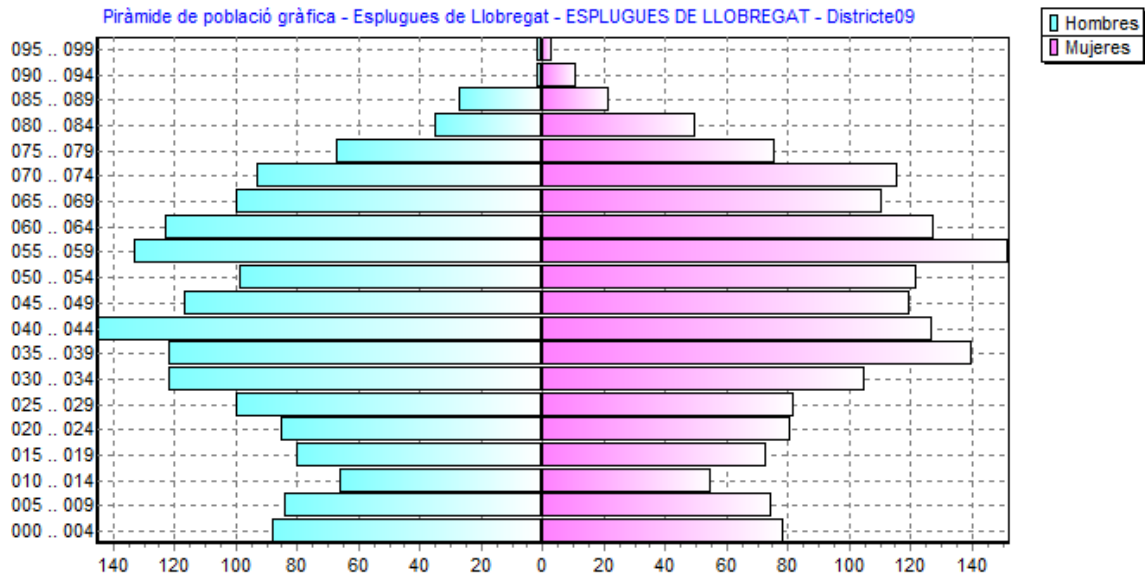

Piràmide de població gràfica - Esplugues de Llobregat a l'1/1/2017

Dte. 9 - Barri Montesa

Interval	Homes	Dones	Total
000 .. 004	88	79	167
005 .. 009	84	75	159
010 .. 014	66	55	121
015 .. 019	80	73	153
020 .. 024	85	81	166
025 .. 029	100	82	182
030 .. 034	122	105	227
035 .. 039	122	140	262
040 .. 044	145	127	272
045 .. 049	117	120	237
050 .. 054	99	122	221
055 .. 059	133	152	285
060 .. 064	123	128	251
065 .. 069	100	111	211
070 .. 074	93	116	209
075 .. 079	67	76	143
080 .. 084	35	50	85
085 .. 089	27	22	49
090 .. 094	2	11	13
095 .. 099	2	3	5
>= 100	0	0	0
Total:	1690	1728	3418