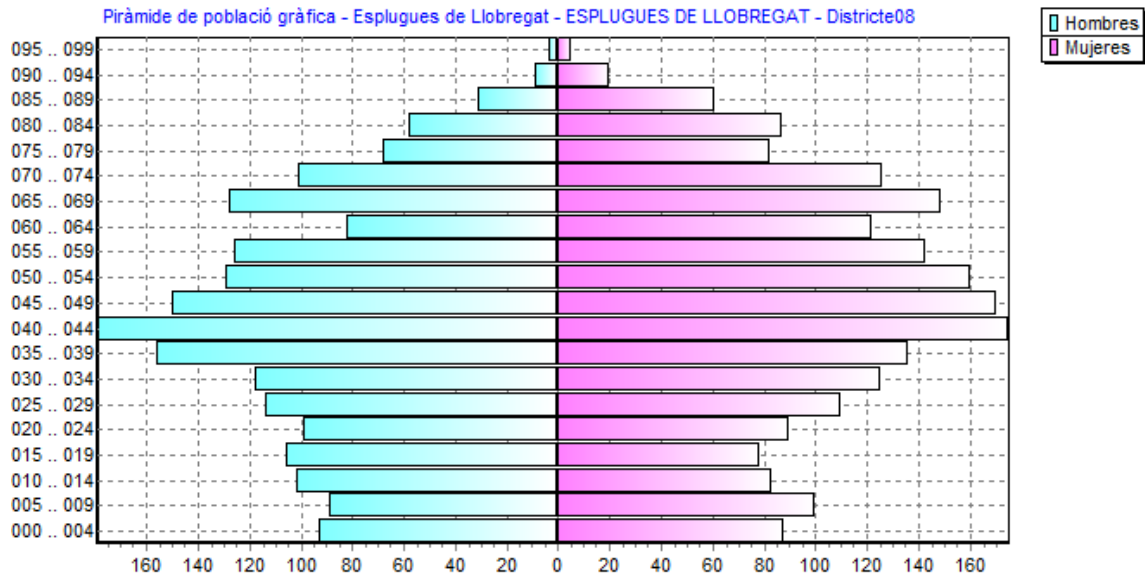

Piràmide de població gràfica - Esplugues de Llobregat a l' 1/1/2017

Dte. 8 – Barri El Gall

Interval	Homes	Dones	Total
000 .. 004	93	88	181
005 .. 009	89	100	189
010 .. 014	102	83	185
015 .. 019	106	78	184
020 .. 024	99	90	189
025 .. 029	114	110	224
030 .. 034	118	125	243
035 .. 039	156	136	292
040 .. 044	179	175	354
045 .. 049	150	170	320
050 .. 054	129	160	289
055 .. 059	126	143	269
060 .. 064	82	122	204
065 .. 069	128	149	277
070 .. 074	101	126	227
075 .. 079	68	82	150
080 .. 084	58	87	145
085 .. 089	31	61	92
090 .. 094	9	20	29
095 .. 099	4	5	9
>= 100	1	1	2
Total:	1943	2111	4054