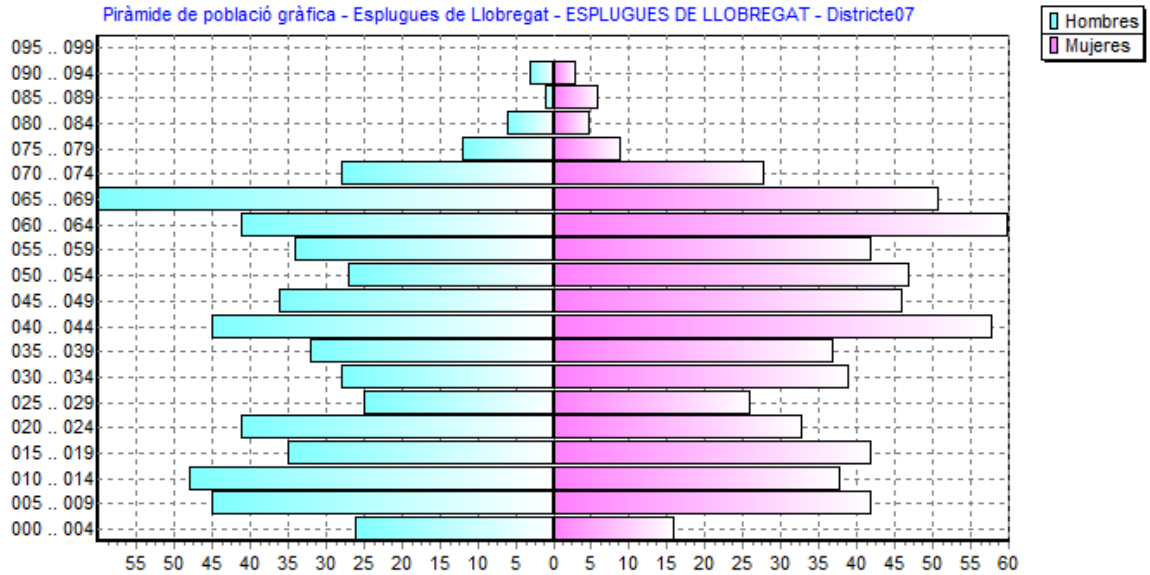

## Piràmide de població gràfica - Esplugues de Llobregat a l'1/1/2017

## Dte. 7 Barri La Mallola

Interval	Homes	Dones	Total
000 .. 004	26	16	42
005 .. 009	45	42	87
010 .. 014	48	38	86
015 .. 019	35	42	77
020 .. 024	41	33	74
025 .. 029	25	26	51
030 .. 034	28	39	67
035 .. 039	32	37	69
040 .. 044	45	58	103
045 .. 049	36	46	82
050 .. 054	27	47	74
055 .. 059	34	42	76
060 .. 064	41	60	101
065 .. 069	60	51	111
070 .. 074	28	28	56
075 .. 079	12	9	21
080 .. 084	6	5	11
085 .. 089	1	6	7
090 .. 094	3	3	6
095 .. 099	0	0	0
>= 100	1	0	1
Total	574	628	1202