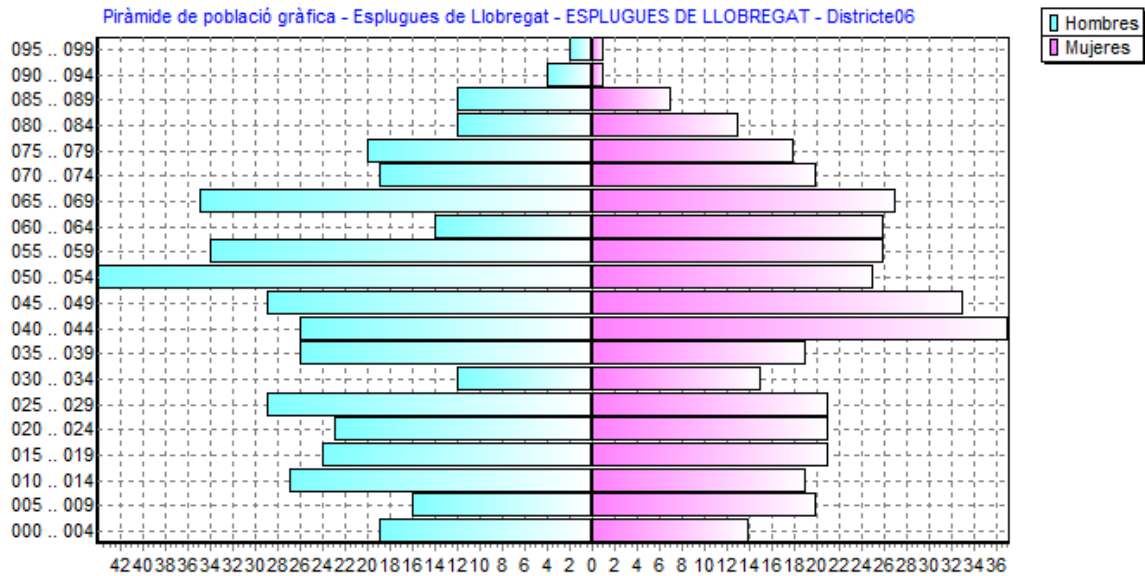

Piràmide de població gràfica - Esplugues de Llobregat a l'1/1/2017

Dte. 6 La Miranda

Interval	Homes	Dones	Total
000 .. 004	19	14	33
005 .. 009	16	20	36
010 .. 014	27	19	46
015 .. 019	24	21	45
020 .. 024	23	21	44
025 .. 029	29	21	50
030 .. 034	12	15	27
035 .. 039	26	19	45
040 .. 044	26	37	63
045 .. 049	29	33	62
050 .. 054	44	25	69
055 .. 059	34	26	60
060 .. 064	14	26	40
065 .. 069	35	27	62
070 .. 074	19	20	39
075 .. 079	20	18	38
080 .. 084	12	13	25
085 .. 089	12	7	19
090 .. 094	4	1	5
095 .. 099	2	1	3
>= 100	0	1	1
Total:	427	385	812