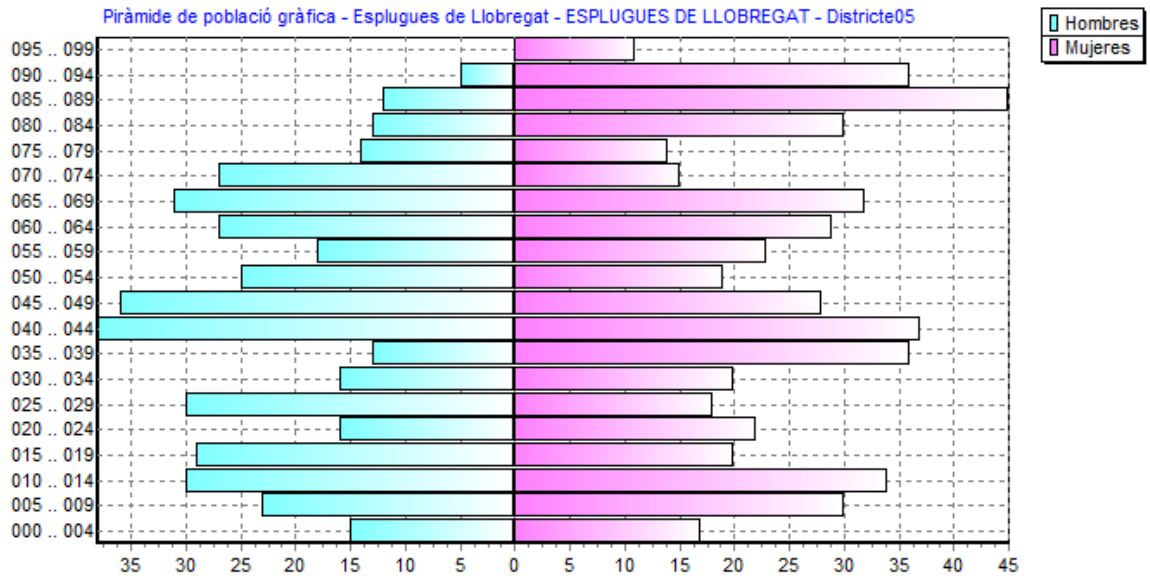

Piràmide de població gràfica - Esplugues de Llobregat a l' 1/1/2017

Dte. 5 Barri Ciutat Diagonal

Interval	Homes	Dones	Total
000 .. 004	15	17	32
005 .. 009	23	30	53
010 .. 014	30	34	64
015 .. 019	29	20	49
020 .. 024	16	22	38
025 .. 029	30	18	48
030 .. 034	16	20	36
035 .. 039	13	36	49
040 .. 044	38	37	75
045 .. 049	36	28	64
050 .. 054	25	19	44
055 .. 059	18	23	41
060 .. 064	27	29	56
065 .. 069	31	32	63
070 .. 074	27	15	42
075 .. 079	14	14	28
080 .. 084	13	30	43
085 .. 089	12	45	57
090 .. 094	5	36	41
095 .. 099	0	11	11
>= 100	0	1	1
Total:	418	517	935