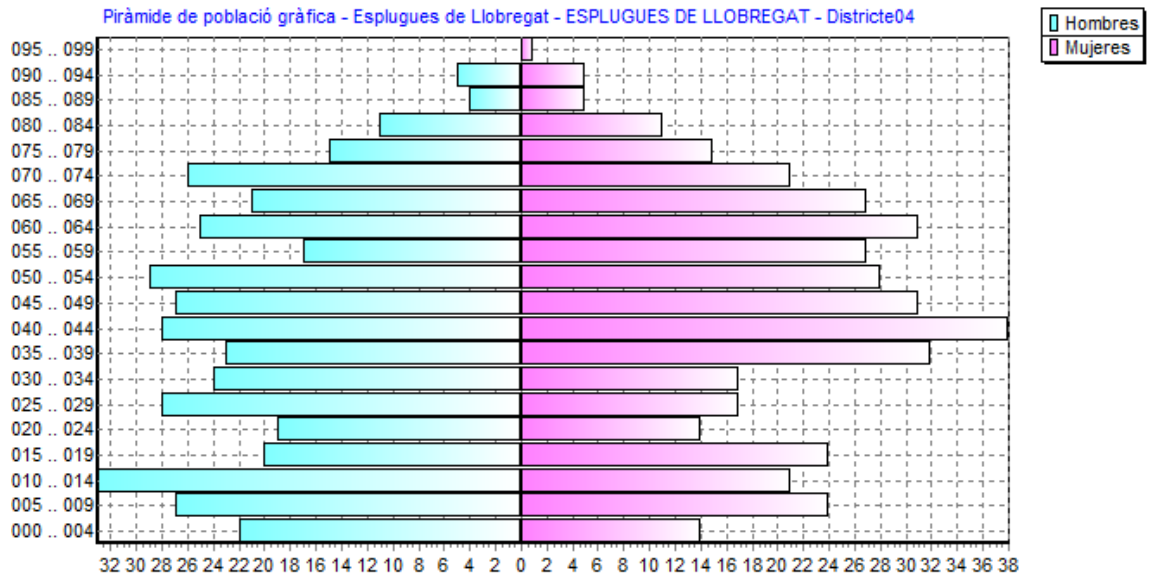

Piràmide de població gràfica - Esplugues de Llobregat a l'1/1/2017

DTE. 4 BARRI FINESTRELLES

Interval	Homes	Dones	Total
000 .. 004	22	14	36
005 .. 009	27	24	51
010 .. 014	33	21	54
015 .. 019	20	24	44
020 .. 024	19	14	33
025 .. 029	28	17	45
030 .. 034	24	17	41
035 .. 039	23	32	55
040 .. 044	28	38	66
045 .. 049	27	31	58
050 .. 054	29	28	57
055 .. 059	17	27	44
060 .. 064	25	31	56
065 .. 069	21	27	48
070 .. 074	26	21	47
075 .. 079	15	15	30
080 .. 084	11	11	22
085 .. 089	4	5	9
090 .. 094	5	5	10
095 .. 099	0	1	1
>= 100	0	0	0
Total:	404	403	807