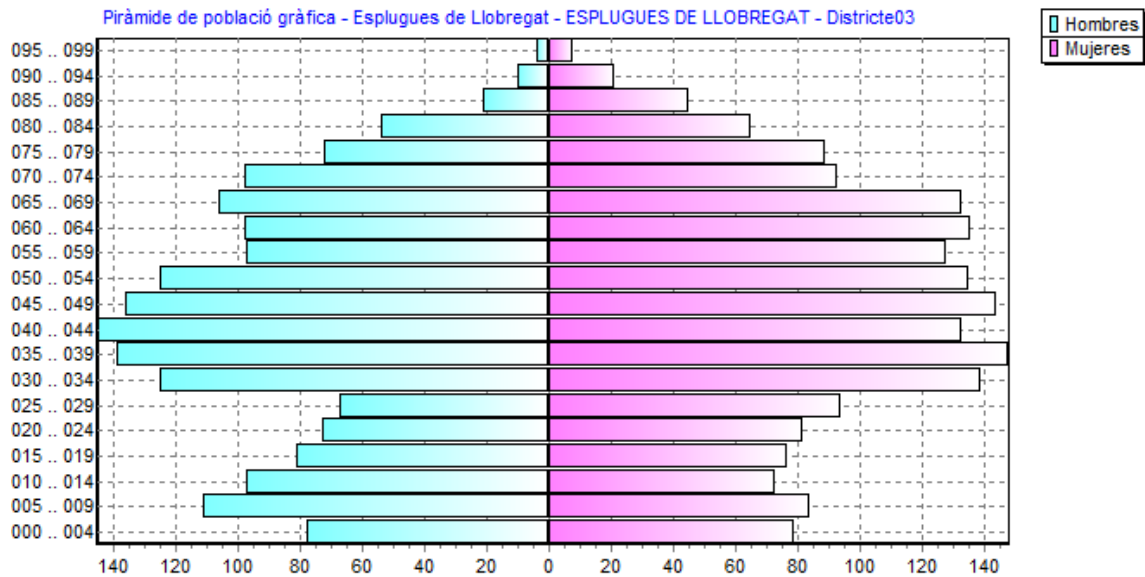

Piràmide de població gràfica - Esplugues de Llobregat a l'1/1/2017

Dte. 3 – Can Clota

Interval	Homes	Dones	Total
000 .. 004	78	79	157
005 .. 009	111	84	195
010 .. 014	97	73	170
015 .. 019	81	77	158
020 .. 024	73	82	155
025 .. 029	67	94	161
030 .. 034	125	139	264
035 .. 039	139	148	287
040 .. 044	145	133	278
045 .. 049	136	144	280
050 .. 054	125	135	260
055 .. 059	97	128	225
060 .. 064	98	136	234
065 .. 069	106	133	239
070 .. 074	98	93	191
075 .. 079	72	89	161
080 .. 084	54	65	119
085 .. 089	21	45	66
090 .. 094	10	21	31
095 .. 099	4	8	12
>= 100	0	0	0
Total:	1737	1906	3643