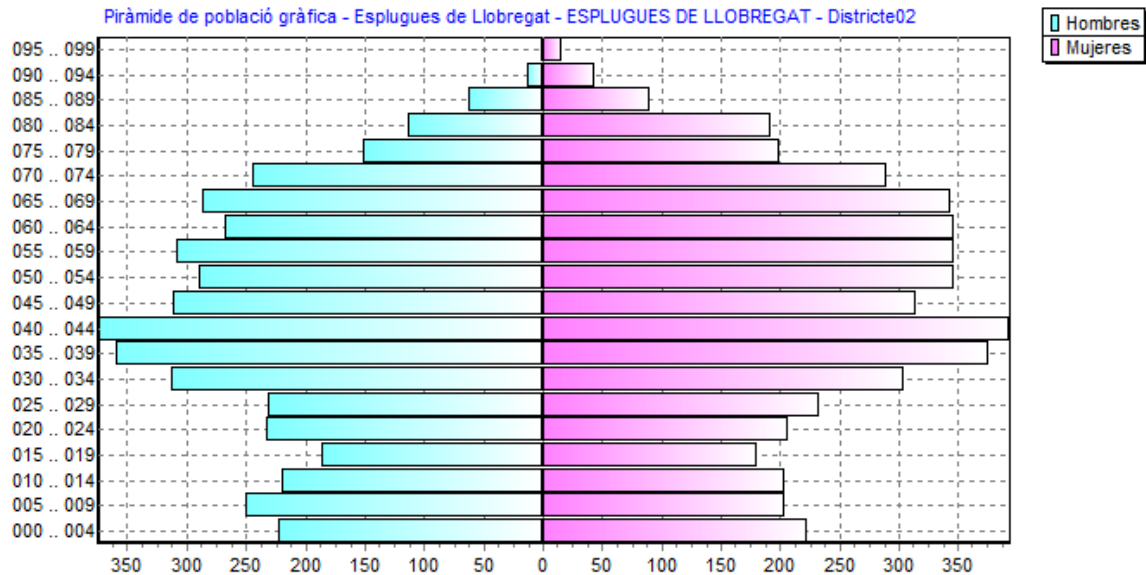

## Piràmide de població gràfica - Esplugues de Llobregat a l'1/1/2017

## Dte. 2 - Barri La plana

Interval	Homes	Dones	Total
000 .. 004	223	223	446
005 .. 009	251	204	455
010 .. 014	219	204	423
015 .. 019	186	180	366
020 .. 024	233	207	440
025 .. 029	231	233	464
030 .. 034	313	304	617
035 .. 039	359	376	735
040 .. 044	374	393	767
045 .. 049	311	315	626
050 .. 054	290	346	636
055 .. 059	308	347	655
060 .. 064	268	347	615
065 .. 069	286	343	629
070 .. 074	245	290	535
075 .. 079	152	199	351
080 .. 084	113	192	305
085 .. 089	62	91	153
090 .. 094	13	44	57
095 .. 099	2	16	18
>= 100	0	0	0
Total:	4439	4854	9293