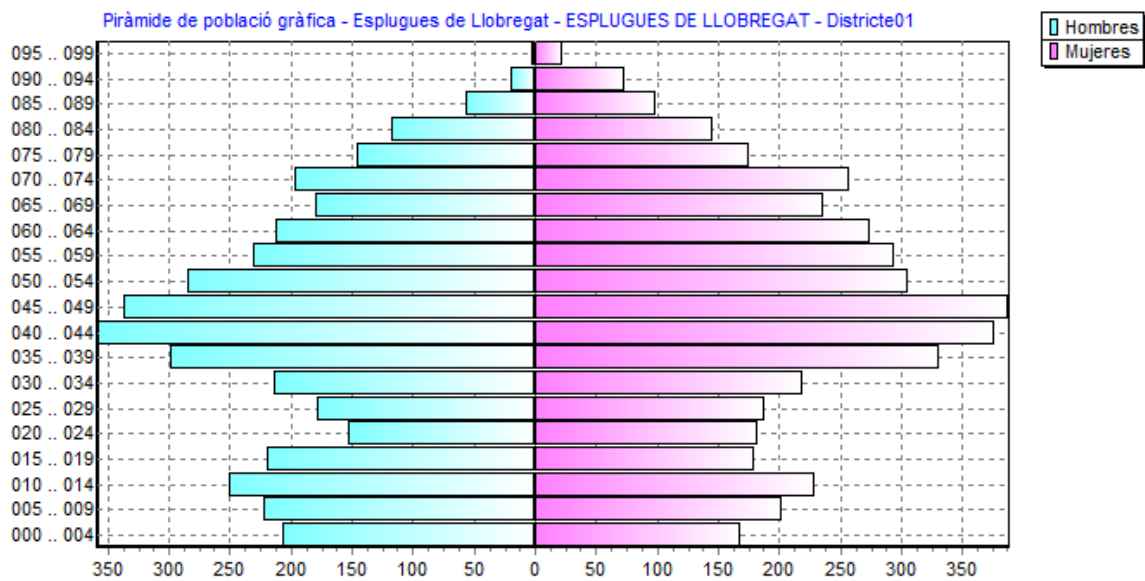

Piràmide de població gràfica - Esplugues de Llobregat a l' 1/1/2017

Dte 1 – Barri Centre

Interval	Homes	Dones	Total
000 .. 004	206	169	375
005 .. 009	222	202	424
010 .. 014	250	229	479
015 .. 019	219	180	399
020 .. 024	153	183	336
025 .. 029	178	189	367
030 .. 034	213	220	433
035 .. 039	299	332	631
040 .. 044	358	376	734
045 .. 049	337	388	725
050 .. 054	285	306	591
055 .. 059	230	294	524
060 .. 064	212	275	487
065 .. 069	179	236	415
070 .. 074	197	258	455
075 .. 079	146	176	322
080 .. 084	117	146	263
085 .. 089	56	99	155
090 .. 094	20	74	94
095 .. 099	3	23	26
>= 100	0	2	2
Total	3880	4357	8237