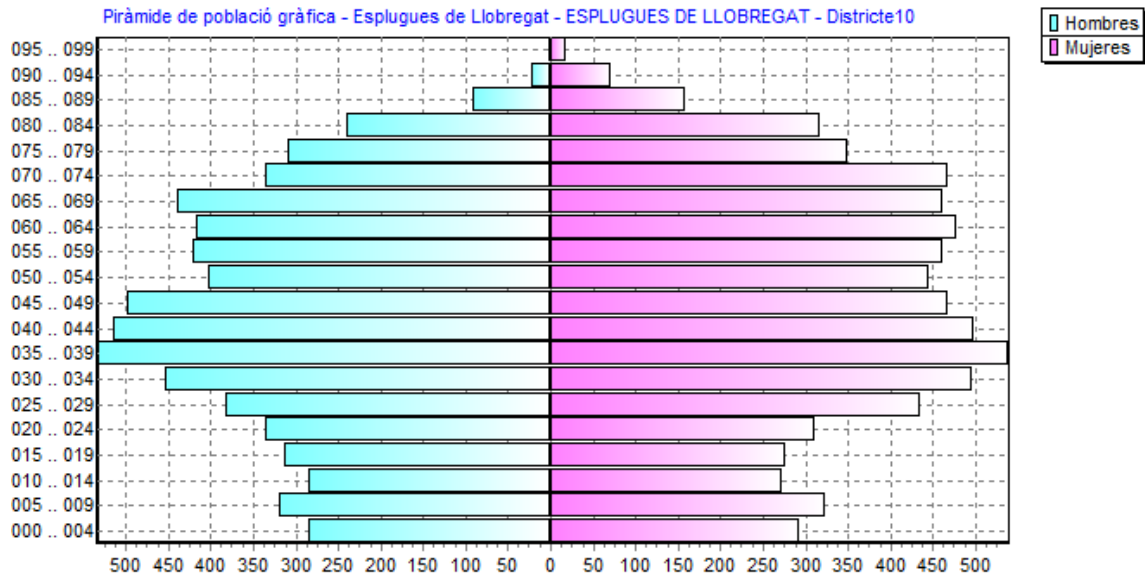

Piràmide de població gràfica - Esplugues de Llobregat a l'1/1/2017

Dte 10 – Barri Can Vidalet

Interval	Homes	Dones	Total
000 .. 004	284	292	576
005 .. 009	320	324	644
010 .. 014	285	272	557
015 .. 019	313	276	589
020 .. 024	335	312	647
025 .. 029	382	435	817
030 .. 034	453	496	949
035 .. 039	533	539	1072
040 .. 044	514	498	1012
045 .. 049	499	468	967
050 .. 054	403	445	848
055 .. 059	421	462	883
060 .. 064	417	478	895
065 .. 069	439	462	901
070 .. 074	335	467	802
075 .. 079	310	350	660
080 .. 084	240	318	558
085 .. 089	91	159	250
090 .. 094	22	71	93
095 .. 099	3	18	21
>= 100	0	4	4
Total	6599	7146	13745