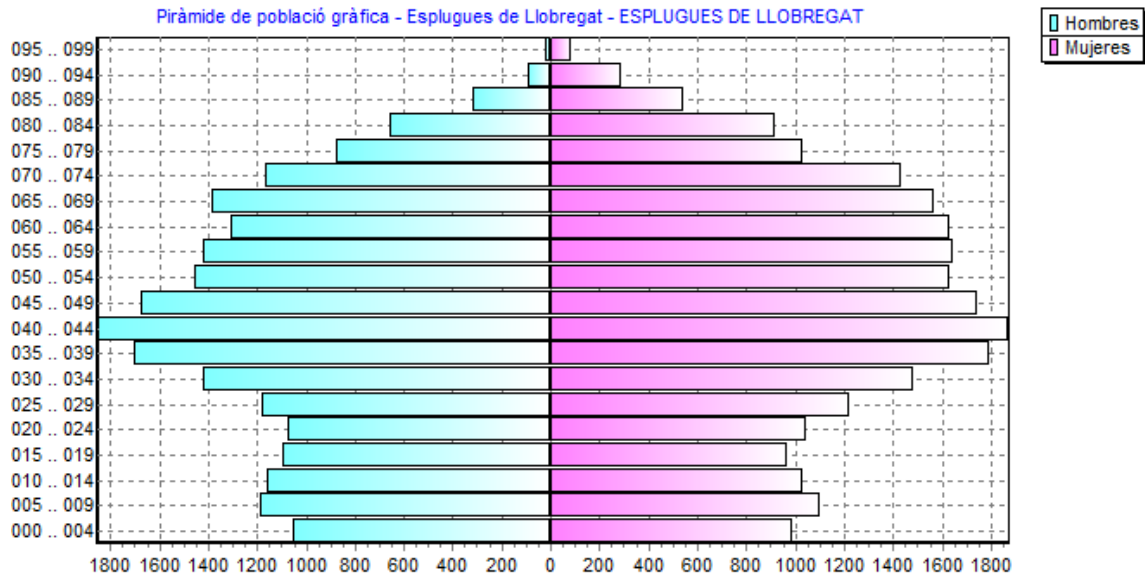

Piràmide de població per edats - Esplugues de Llobregat a l' 1/1/2017

Edat	Homes	Dones	Total
000 .. 004	1.054	991	2.045
005 .. 009	1.188	1.105	2.293
010 .. 014	1.157	1.028	2.185
015 .. 019	1.093	971	2.064
020 .. 024	1.077	1.045	2.122
025 .. 029	1.184	1.225	2.409
030 .. 034	1.424	1.480	2.904
035 .. 039	1.702	1.795	3.497
040 .. 044	1.852	1.872	3.724
045 .. 049	1.678	1.743	3.421
050 .. 054	1.456	1.633	3.089
055 .. 059	1.418	1.644	3.062
060 .. 064	1.307	1.632	2.939
065 .. 069	1.385	1.571	2.956
070 .. 074	1.169	1.434	2.603
075 .. 079	876	1.028	1.904
080 .. 084	659	917	1.576
085 .. 089	317	540	857
090 .. 094	93	286	379
095 .. 099	20	86	106
>= 100	2	9	11
Total	22.111	24.035	46.146